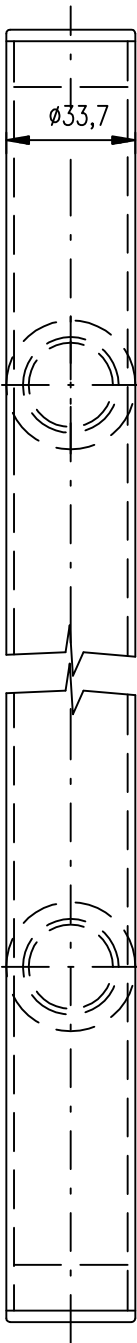

# DVEŘNÍ MADLO TRUBKOVÉ OMEGA

**KUSOVNÍK:**

madlo úplné	1 ks	šroub M8x50	2 ks
čep madla úplný	2 ks	stav.šroub M6x6	4 ks
hmoždinka	2 ks	imbus klíč č.3	1 ks

Tabulka velikostí madel

celková délka "L"	rozteč "x"
400 mm	300 mm
600 mm	400 mm
800 mm	600 mm
1000 mm	700 mm
1200 mm	900 mm
1800 mm	1400 mm