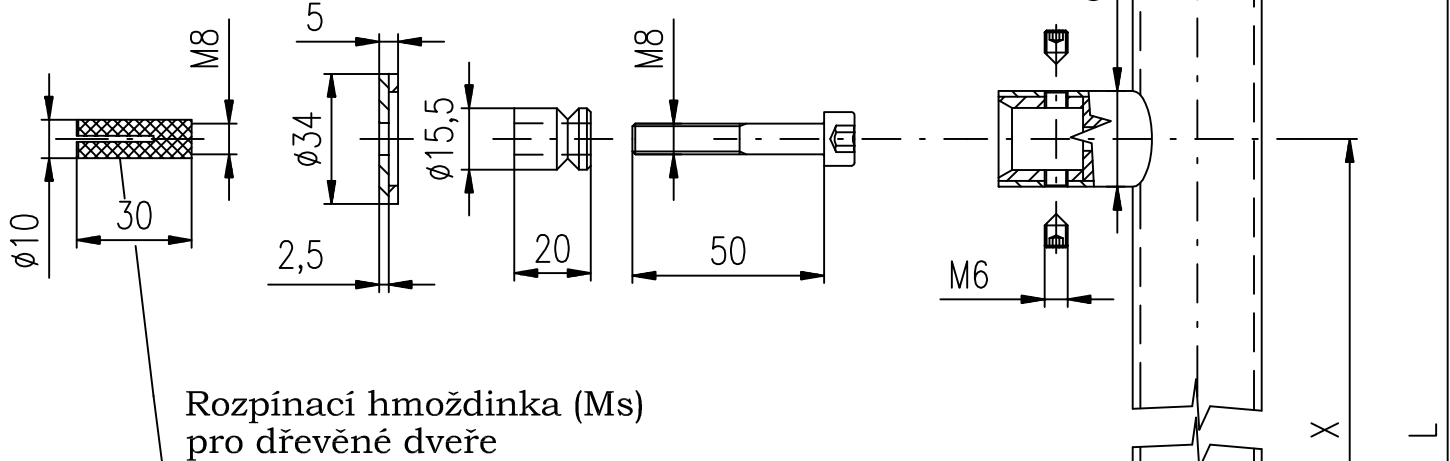

# DVEŘNÍ MADLO TRUBKOVÉ OMEGA

**KUSOVNÍK:**

madlo úplné	1 ks	šroub M8x50	2 ks
čep madla úplný	2 ks	stav.šroub M6x6	4 ks
hmoždinka	2 ks	imbus klíč č.3	1 ks

Tabulka velikostí madel

celková délka "L"	rozteč "x"
400 mm	300 mm
600 mm	400 mm
800 mm	600 mm
1000 mm	700 mm
1200 mm	900 mm
1800 mm	1400 mm