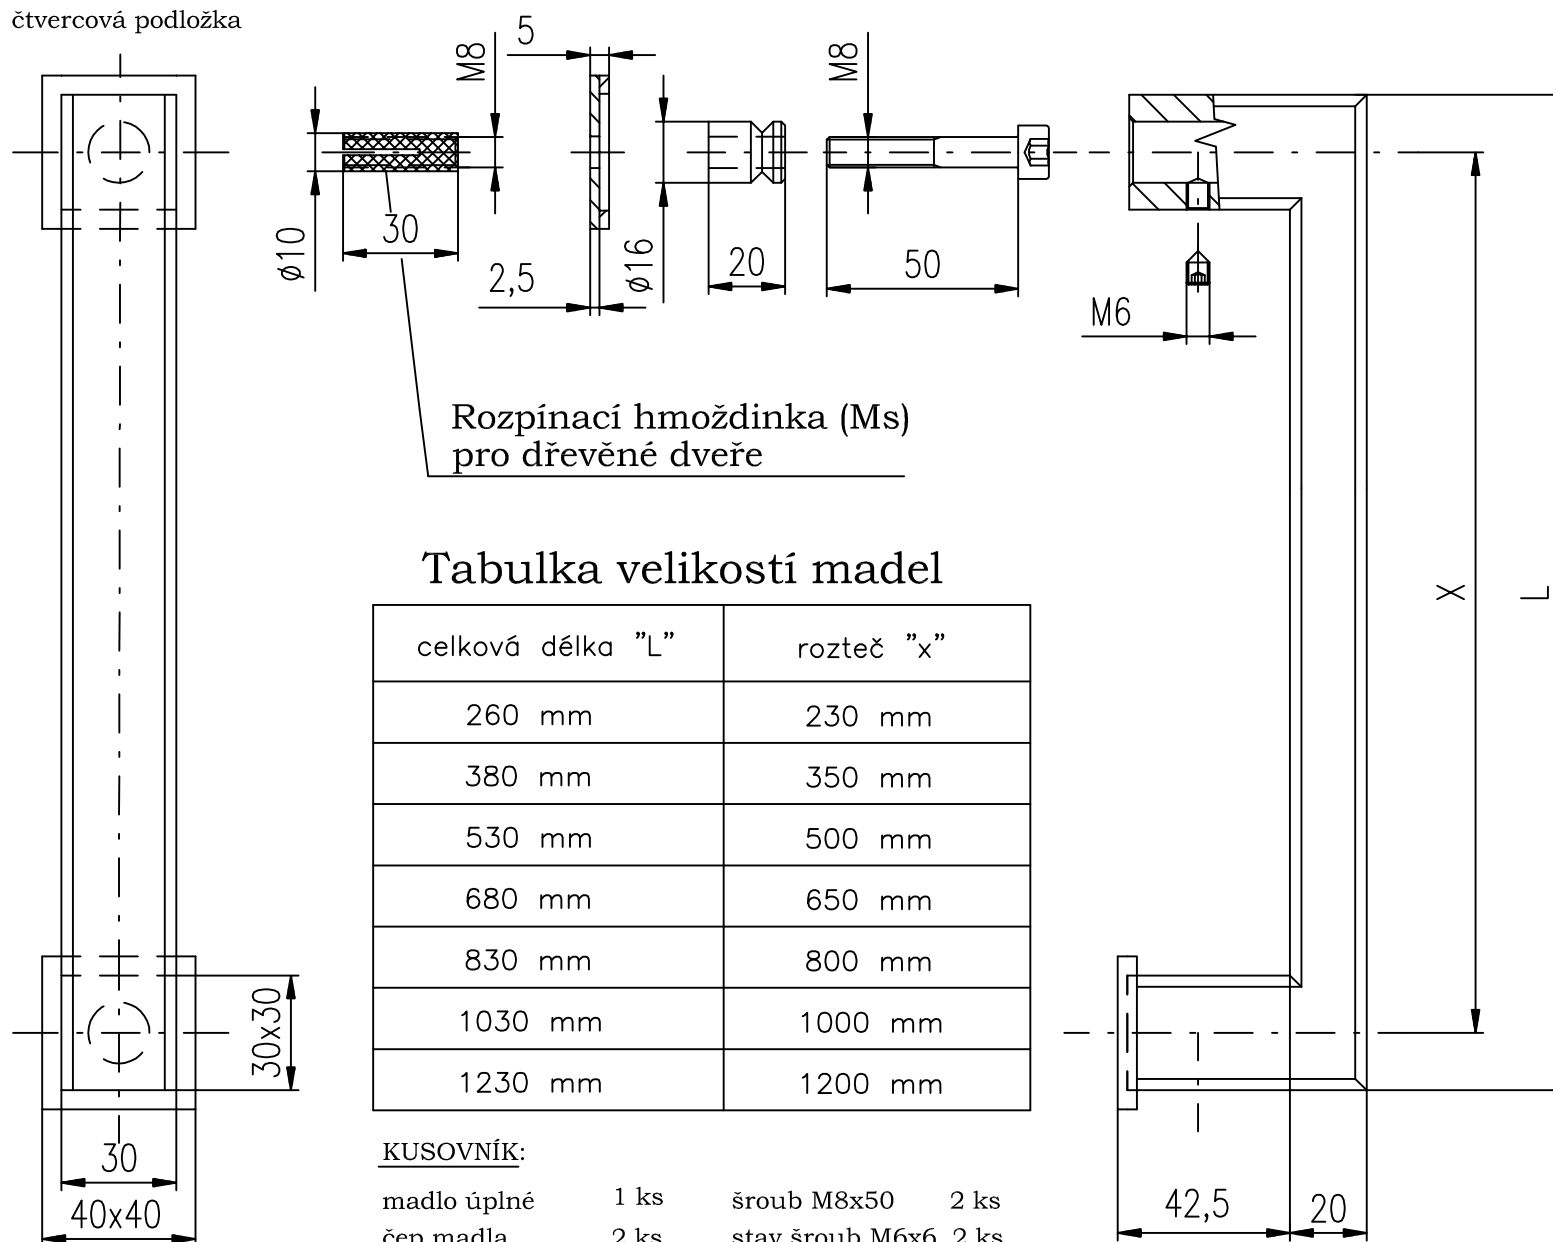

DVEŘNÍ MADLO PŘÍMÉ 30x20 PRO JEDNOSTRANNÉ UCHYCENÍ BETA

celonerezové, provedení nerez-mat

čtvercová podložka

Rozpínací hmoždinka (Ms)
pro dřevěné dveře

Tabulka velikostí modelů

celková délka "L"	rozteč "x"
260 mm	230 mm
380 mm	350 mm
530 mm	500 mm
680 mm	650 mm
830 mm	800 mm
1030 mm	1000 mm
1230 mm	1200 mm

KUSOVNÍK:

madlo úplné	1 ks	šroub M8x50	2 ks
čep madla	2 ks	stav.šroub M6x6	2 ks
podložka	2 ks	imbus klíč č.3	1 ks
hmoždinka	2 ks		