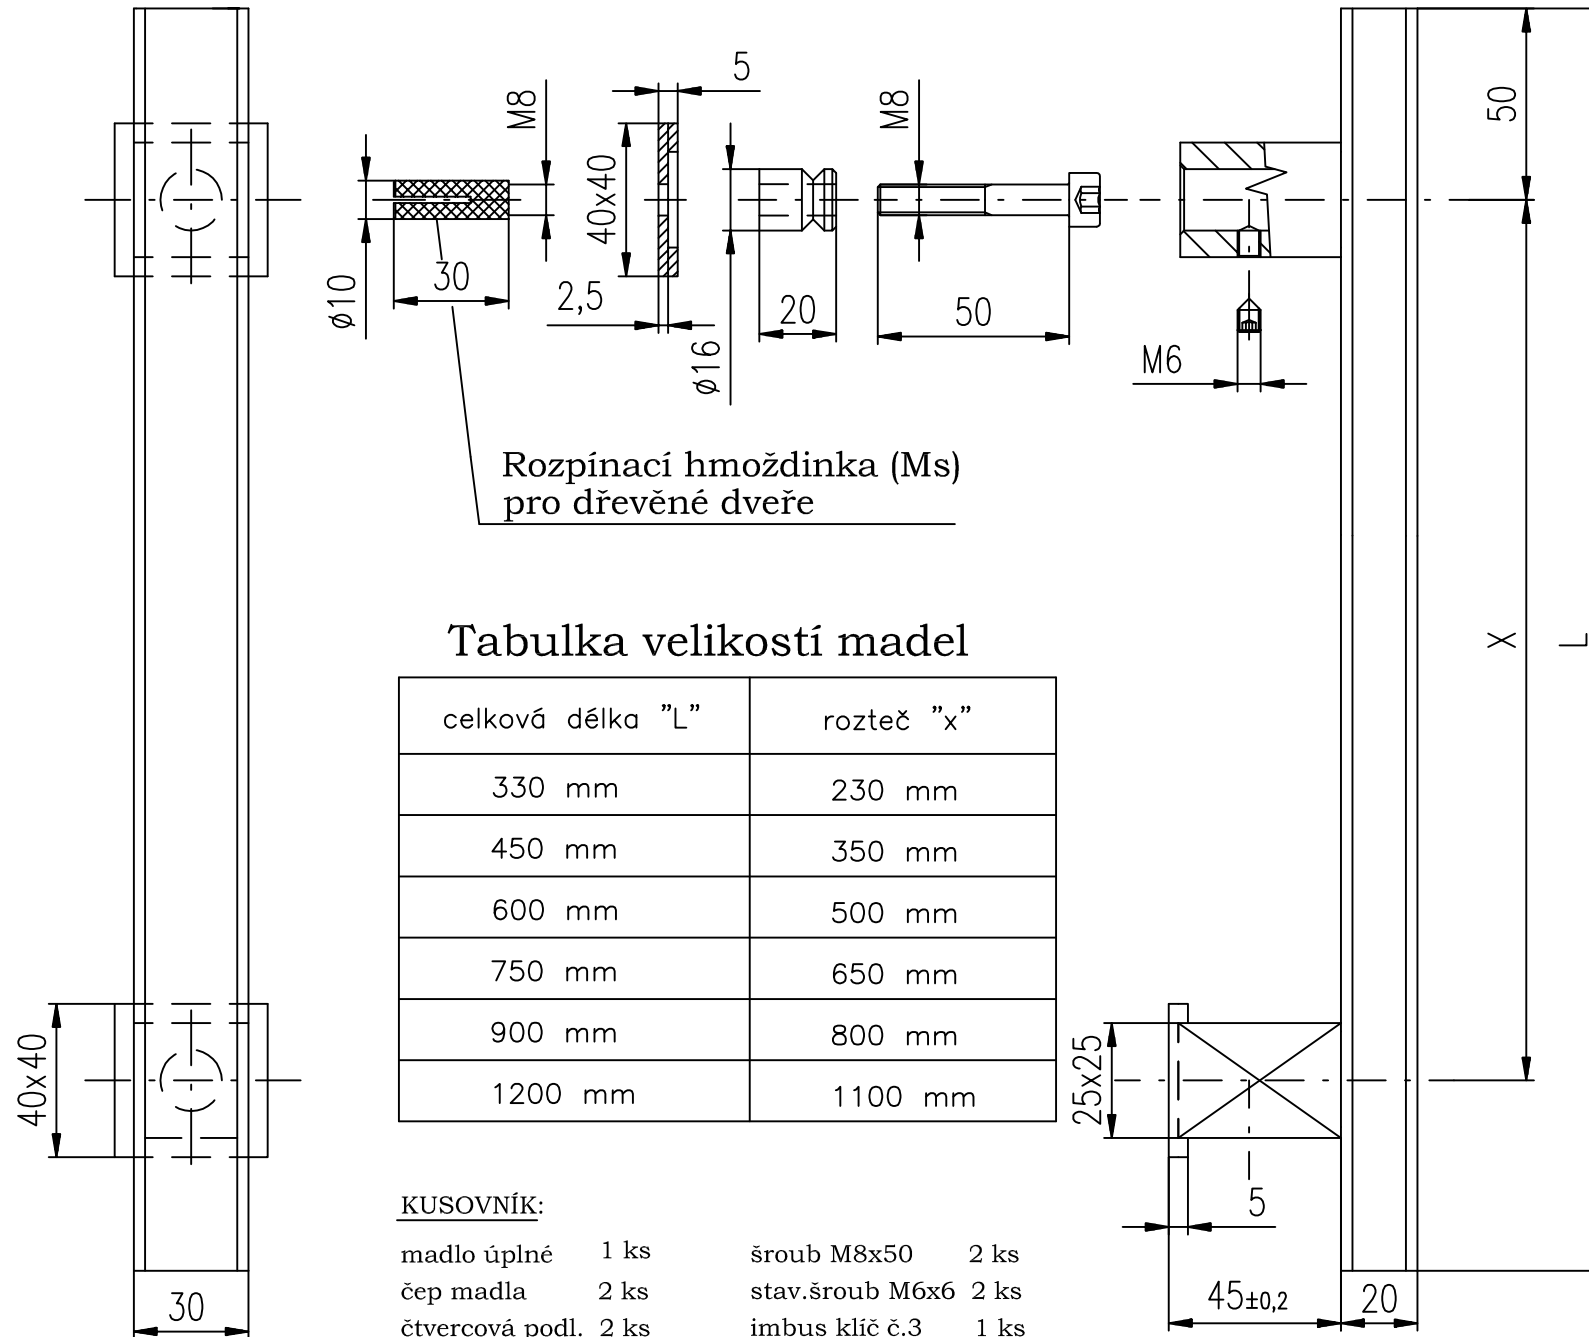

DVEŘNÍ MADLO PŘÍMÉ PRO JEDNOSTRANNÉ UCHYCENÍ ALFA

celonerezové, provedení nerez-mat

Rozpínací hmoždinka (Ms)
pro dřevěné dveře

Tabulka velikostí model

celková délka "L"	rozteč "x"
330 mm	230 mm
450 mm	350 mm
600 mm	500 mm
750 mm	650 mm
900 mm	800 mm
1200 mm	1100 mm

KUSOVNÍK:

- | | | | |
|-----------------|------|-----------------|------|
| madlo úplné | 1 ks | šroub M8x50 | 2 ks |
| čep madla | 2 ks | stav.šroub M6x6 | 2 ks |
| čtvercová podl. | 2 ks | imbus klíč č.3 | 1 ks |
| hmoždinka | 2 ks | | |